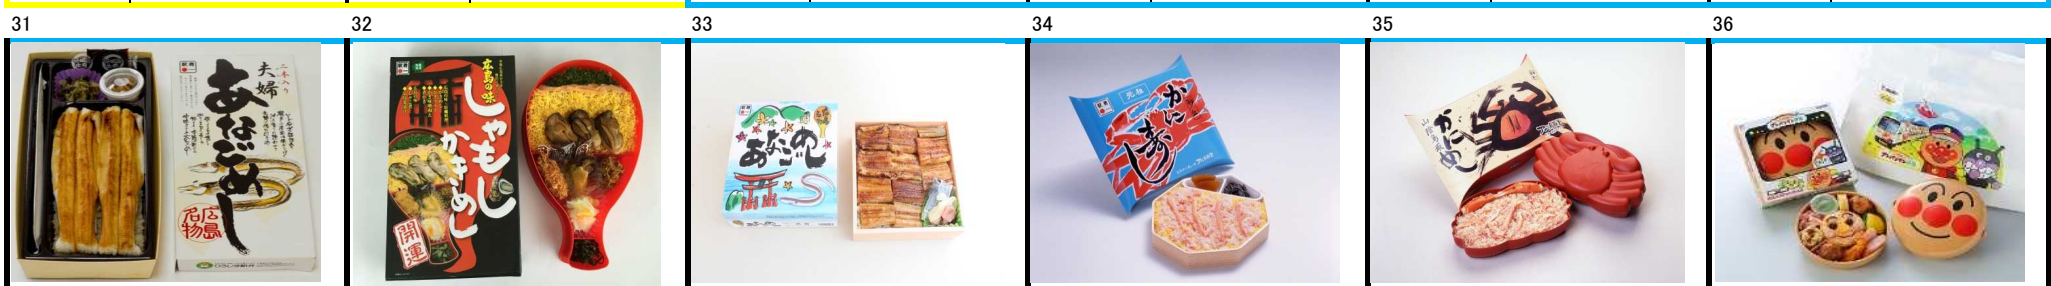

広島駅弁当	夫婦あなごめし	広島駅弁当	しゃもじかきめし	浜吉	広島名物 あなごめし	アベ鳥取堂	元祖かに寿し	アベ鳥取堂	山陰鳥取かにめし	三好野	げんき100ばい!アンパンマン弁当
地名	広島駅	地名	広島駅	地名	福山駅	地名	鳥取駅	地名	鳥取駅	地名	高松駅
税込売価	1,150	税込売価	1,200	税込売価	1,200	税込売価	1,080	税込売価	1,250	税込売価	1,300