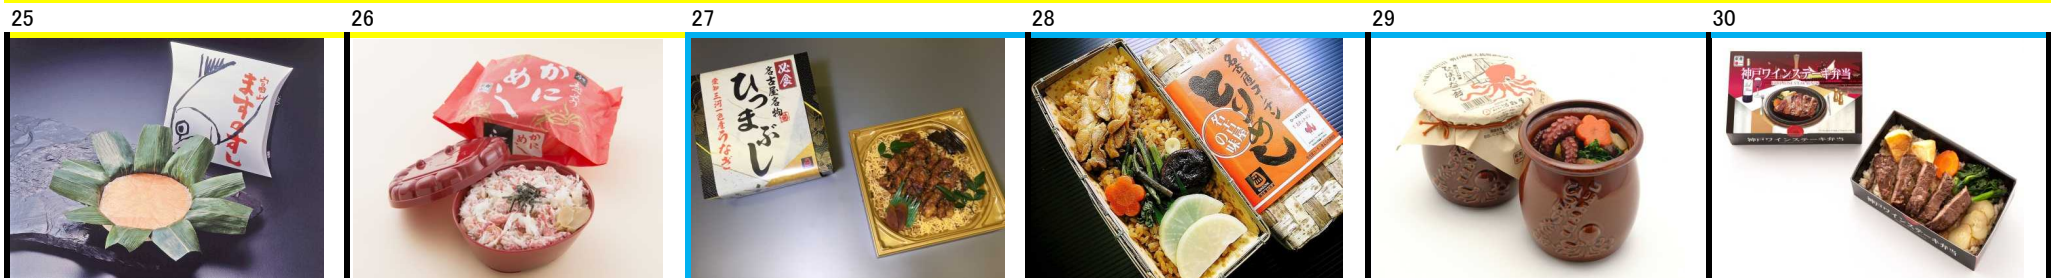

全国有名駅弁&うまいもの大会

セレサモス両店同時開催

開催日
平成30年1月13日(土)・14日(日)

東華軒	小鯨押寿司	東華軒	炙り金目鯛と小鯨押寿司	東華軒	金目鯛西京焼弁当	東華軒	金目鯛の味くらべ膳	神尾商事	えんがわ押し寿司	新発田三新軒	えび干両ちらし
地名	小田原駅	地名	小田原駅	地名	小田原駅	地名	小田原駅	地名	新潟駅	地名	新潟駅
税込売価	1,030	税込売価	1,350	税込売価	950	税込売価	1,100	税込売価	1,100	税込売価	1,300