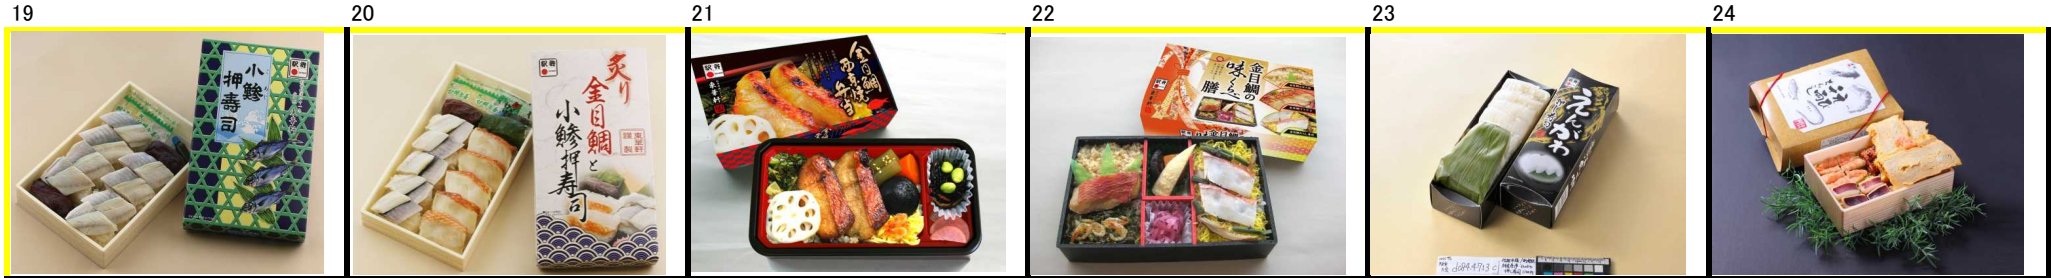

全国有名駅弁&うまいもの大会

セレサモス両店同時開催

開催日
平成30年1月13日(土)・14日(日)

東華軒	小鯨押寿司	東華軒	炙り金目鯛と小鯨押寿司	東華軒	金目鯛西京焼弁当	東華軒	金目鯛の味くらべ膳	神尾商事	えんがわ押し寿司	新発田三新軒	えび干両ちらし
地名	小田原駅	地名	小田原駅	地名	小田原駅	地名	小田原駅	地名	新潟駅	地名	新潟駅
税込売価	1,030	税込売価	1,350	税込売価	950	税込売価	1,100	税込売価	1,100	税込売価	1,300